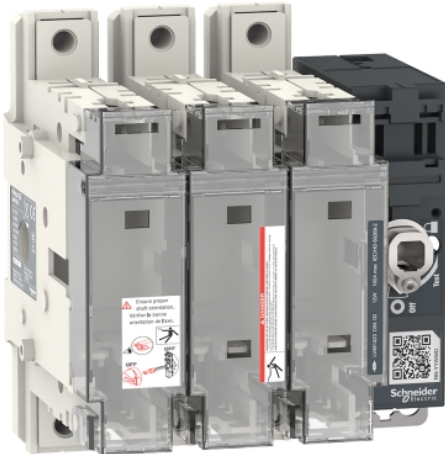

# LV481423

Osigurač prekidačkog rastavljača, FuPacT  
GSD160, 160 A, 3 pola, tip osigurača DIN  
NH00, prednja i desna bočna kontrola

### Osnovne informacije

Grupa proizvoda	FuPacT
Ime proizvoda	FuPact GS
Kratko ime uređaja	GSD160
Tip proizvoda ili komponente	Rastavljač sa osiguračima
Primena uređaja	Zaštita
Broj polova	3P
Opis zaštićenih polova	3t
Tip kontakata i sastav	3 NO
[ith] dozvoljena termička struja u vazduhu	160 A pri <35 °C
[ie] nazivna radna struja	160 A pri 220/240 V AC-22A 160 A pri 380/415 V AC-22A 160 A pri 660/690 V AC-22A 160 A pri 220/240 V AC-23A 160 A pri 380/415 V AC-23A
Tip osigurača	DIN
Veličina osigurača	NH01
Tip mreže	AC
Mrežna frekvencija	50/60 Hz

### Dopunske informacije

Tip radne ručice	Direktna prednja Spoljašnja prednja Spoljašnja desna
Nosači za montažu	Ploča
[ui] nazivni napon izolacije	800 V AC 50/60 Hz
[uimp] nazivni podnosivi impulsni napon	8 kV
Nazivna snaga u w	80 KW pri 380/400 V 110 kW pri 660/690 V
Prekidna moć	50 kA pri 415 V (AC-23A)
Mehanička trajnost	10000 ciklusa
Električna trajnost	1000 Ciklusa AC-22A 1000 ciklusa AC-23A
Povezivanje - priključci	Kolo napajanja: neizolovani kablovski priključci 20 mm <sup>2</sup> Kolo napajanja: prstenaste stopice 50...95 mm <sup>2</sup>
Moment pritezanja	Kolo napajanja: 12 N.m

Otpornost na vatru	850 °C poklopac osigurača u skladu sa IEC 60695-2-1 960 °C kućište u skladu sa IEC 60695-2-1
Visina	162 mm
Širina	148 mm
Dubina	116 mm
Masa proizvoda	1,8 kg