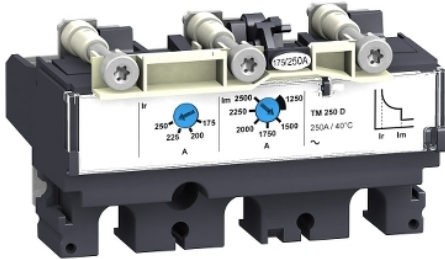

Tehničke karakteristike proizvoda Karakteristike

LV438028

zaštitna jedinica - TMD - 100 A - 3P 3d

Osnovne informacije

Grupa proizvoda	Compact
Grupa proizvoda	ComPact NSX100...250 DC
Tip proizvoda ili komponente	Zaštitna jedinica
Ime zaštitne jedinice	TM-D
Tehnologija zaštitne jedinice	Termomagnetna
Kompatibilnost grupe proizvoda	Compact NSX100 DC
Primena uređaja	Razvod električne energije
Number of poles	3P
Opis zaštićenih polova	3t
Funkcija zaštitne jedinice	Li
Tip zaštite	L : for overload protection (thermal) I : for short-circuit protection (magnetic)
Trip unit rated current	100 A at 40 °C
[ue] nazivni napon	750 V DC
Tip mreže	DC

Dopunske informacije

Long-time pick-up adjustment type Ir (thermal protection)	Podesivo
[Ir] long-time protection pick-up adjustment range	0.7...1 x In
Long-time protection delay adjustment type tr	Fiksno
Short-time protection pick-up adjustment type Isd	Fiksno
[Isd] Short-time protection pick-up adjustment range	800 A
Short-time protection delay adjustment type tsd	Fiksno
Diferencijalna zaštita	Bez

Okruženje

Standardi	IEC 60947-2
Sertifikacija proizvoda	ASTA LCIE KEMA ASEFA
Temperatura okoline za rad uređaja	-25...70 °C
Temperatura okoline za skladištenje	-50...85 °C

Pakovanje

Tip jedinice pakovanja 1	PCE
Broj jedinica u pakovanju 1	1
Pakovanje 1 težina	416 g
Pakovanje 1 visina	6,7 cm
Pakovanje 1 širina	9,8 cm
Pakovanje 1 dužina	11,2 cm
Pakovanje 2 težina	12,194 kg