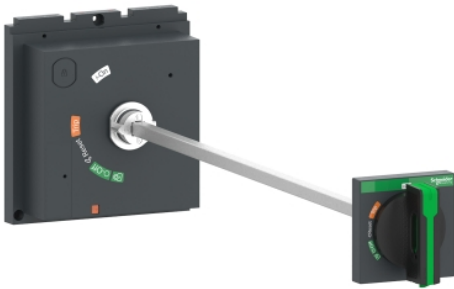

Tehničke karakteristike proizvoda

Karakteristike

LV432603T

produžena zakretna ručica, ComPacT NSX
400/630, crna ručica, sklopiva poluga 272 do
600 mm za izvlačive uređaje, IP55

Osnovne informacije

Grupa proizvoda	ComPacT NSX400...630 nova generacija
Tip proizvoda ili komponente	Zakretna ručica
Pribor / posebni tip	Pribor
Boja prednje pločice sa ručicom	Crna
Zaključavanje zakretne ručice	Zaključavanje u OFF poziciji 1 do 3 katanca
Položaj zakretne ručice	Prednja

Dopunske informacije

Kompatibilnost grupe proizvoda	Compact NSX400 nova generacija Compact NSX630 nova generacija PowerPact Multistandard
Boja drške	Crna
Način montaže zakretne ručice	Teleskopska
Ip stepen zaštite	IP55