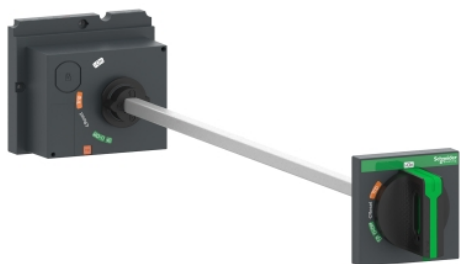

Tehničke karakteristike proizvoda

Karakteristike

LV429343T

produžena zakretna ručica, ComPacT NSX
100/160/250, crna ručica, sklopiva poluga 248
do 600 mm za izvlačive uređaje, IP55

Osnovne informacije

Grupa proizvoda	ComPacT NSX100...250 nova generacija
Tip proizvoda ili komponente	Zakretna ručica
Pribor / posebni tip	Pribor
Boja prednje pločice sa ručicom	Crna
Zaključavanje zakretne ručice	1 do 3 katanca
Položaj zakretne ručice	Prednja

Dopunske informacije

Kompatibilnost grupe proizvoda	Compact NSX100 nova generacija Compact NSX160 nova generacija Compact NSX250 nova generacija
Boja drške	Crna
Način montaže zakretne ručice	Teleskopska
Ip stepen zaštite	IP55