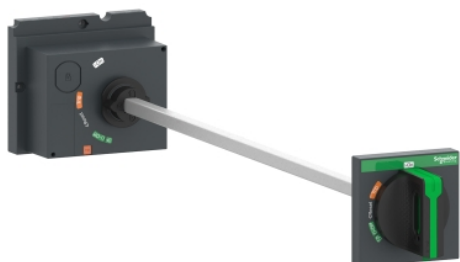

Tehničke karakteristike proizvoda

Karakteristike

LV429338T

produžena zakretna ručica, ComPacT NSX
100/160/250, crna ručica, dužina 185 do 600
mm, IP55

Osnovne informacije

Grupa proizvoda	ComPacT NSX100...250 nova generacija
Tip proizvoda ili komponente	Zakretna ručica
Pribor / posebni tip	Pribor
Boja prednje pločice sa ručicom	Crna
Zaključavanje zakretne ručice	Zaključavanje u OFF poziciji 1 do 3 katanca
Položaj zakretne ručice	Prednja

Dopunske informacije

Kompatibilnost grupe proizvoda	Compact NSX100 nova generacija Compact NSX160 nova generacija Compact NSX250 nova generacija Easypact CVS100 Easypact CVS160 Easypact CVS250 PowerPact Multistandard
Boja drške	Crna
Način montaže zakretne ručice	Produžena
Ip stepen zaštite	IP55