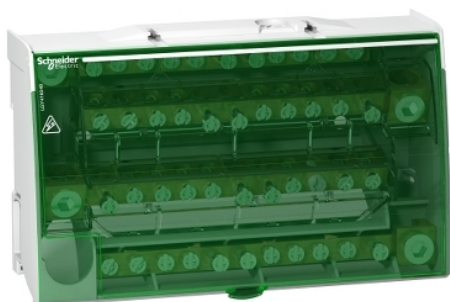

# LGY416048

Linergy DS - vijčani razvodni blok 4P - 160A -  
48 izvoda

### Osnovne informacije

Grupa proizvoda	Linergy
Ime proizvoda	Linergy DS
Tip proizvoda ili komponente	Razvodni blok

### Dopunske informacije

Nosači za montažu	DIN šina
Kompatibilnost grupe proizvoda	Prisma G Prisma P Prisma PH Prisma Pack Spacial Kaedra Pragma TeSys
Kompatibilnost proizvoda	Spacial orman
Broj polova	4P
Izvodi razvodnog bloka	4 x 12 izvoda
[ue] nazivni napon	230 V AC Ph/N 440 V AC Ph/Ph
[ui] nazivni napon izolacije	500 V AC
[uimp] nazivni podnosivi impulsni napon	8 kV
[ie] nazivna radna struja	160 A at 40 °C
[icw] kratkotrajna podnosiva struja kratkog spoja	8.4 kAfor 1 s
[ipk] nazivna vršna struja kratkog spoja	36 kA
Povezivanje - priključci	Razvod napajanja: vijčani priključak 8 kabl(ovi) 2,5...25 mm <sup>2</sup> kruti Razvod napajanja: vijčani priključak 8 kabl(ovi) 1,5...16 mm <sup>2</sup> fleksibilni sa Razvod napajanja: vijčani priključak 3 kabl(ovi) 4...25 mm <sup>2</sup> fleksibilni sa Napajanje: vijčani priključak 1 kabl(ovi) 25...70 mm <sup>2</sup> kruti Napajanje: vijčani priključak 1 kabl(ovi) 16...50 mm <sup>2</sup> fleksibilni sa Razvod napajanja: vijčani priključak 3 kabl(ovi) 10...35 mm <sup>2</sup> kruti
Moment pritezanja	Distribution: 2 N.m flat screwdriver 7.5 mm Distribution: 2 N.m PZ2 screwdriver 7.5 mm Napajanje: 5 N.m ravan odvijač 12 mm Napajanje: 5 N.m PZ2 odvijač 12 mm Razvod napajanja: 2,5 N.m ravan odvijač 9 mm Razvod napajanja: 2,5 N.m PZ2 odvijač 9 mm
9 mm redovi	18
Visina	100 mm
Širina	162 mm
Dubina	50,5 mm
Masa proizvoda	0,557 kg
Boja	White (RAL 9003)