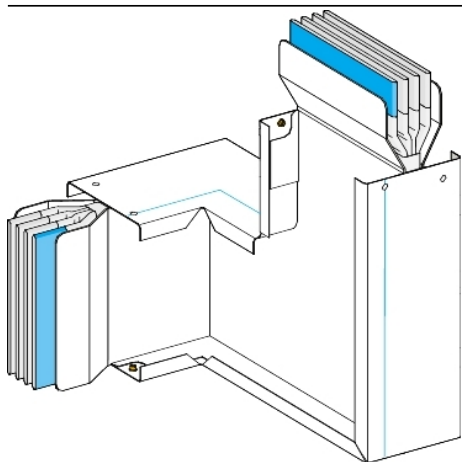

# KTC4000CP31

Edgewise and flat zed unit, Canalis KTC, copper, 4000A, 3L+PE, made to measure, neutral N1, white RAL9001

### Osnovne informacije

Grupa proizvoda	Canalis
Ime proizvoda	KT
Tip proizvoda ili komponente	Višestruki lakat
Opis sabirnice	Standardni element
Kratko ime uređaja	KTC
Primena uređaja	Promena smera
Materijal	Bakar
[Ie] nazivna radna struja	4000 A pri 35 °C
Polarity	3L + PE
Tip promene pravca	Smera 1: ravno ka nadesno Smera 2: upravno ka nagore
Radni ugao	90 °
Earth conductor	Standardno uzemljenje
Short-circuit level	Standardna verzija
Zaštitna oprema	Spojni element Jedinica šinskog razvoda