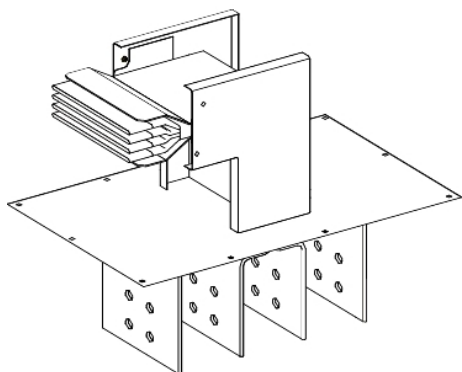

Tehničke karakteristike proizvoda

Karakteristike

KTC2500ER74

Flat elbow feed unit, Canalis KTC, copper, 2500A, 3L+N+PER, high I_{cw}, made to measure dimensions, neutral N4, RAL9001

Osnovne informacije

Grupa proizvoda	Canalis
Ime proizvoda	KT
Tip proizvoda ili komponente	Napojna lakat jedinica
Kratko ime uređaja	KTC
Primena uređaja	Vodni dužni deo
Napajanje	Razvodni orman Uljni transformator
Materijal	Bakar
[ie] nazivna radna struja	2500 A pri 35 °C
Pozicija nultog provodnika	Sa gornje strane
Tip promene pravca	Smera 1: upravno ka nalevo
Earth conductor	Ojačano
Short-circuit level	Ojačana verzija
Zaštitna oprema	Jedinica šinskog razvoda

Dopunske informacije

Materijal kućišta	Poliesterski film
Materijal kontakata	Bakar
[ue] nazivni napon	1000 V
Mrežna frekvencija	50/60 Hz
[ui] nazivni napon izolacije	1000 V
[icw] termička podnosiva struja kratkog spoja	113 kA
[ipk] nazivna vršna struja kratkog spoja	248 kA
Magnetno polje	1,3 μT
Granično termičko naprezanje	12769000 kA ² .s
Thdi	33...100 % 1600 A 15...33 % 2000 A 0...15 % 2500 A
Maksimalni pad napona	<0,0018 V sa faktorom snage = 0,8 pri 50 Hz sa 1A za 100 m dužine <0,0015 V sa faktorom snage = 1 pri 50 Hz sa 1A za 100 m dužine <0,0018 V sa faktorom snage = 0,9 pri 50 Hz sa 1A za 100 m dužine <0,0018 V sa faktorom snage = 0,7 pri 50 Hz sa 1A za 100 m dužine
Način montiranja	Zavrtnjima
Nosači za montažu	Ploča
Polarity	3L + N + PER
Broj otecpnih mesta	0
Standardi	IEC 61439-6 IEC 61439-1
Tip dimenzije	Napravljeno po meri
Povezivanje	80...250 mm
Dubina	350 mm
Visina	Smera 1: 200...534 mm
Dužina	Smera 2: 300 mm