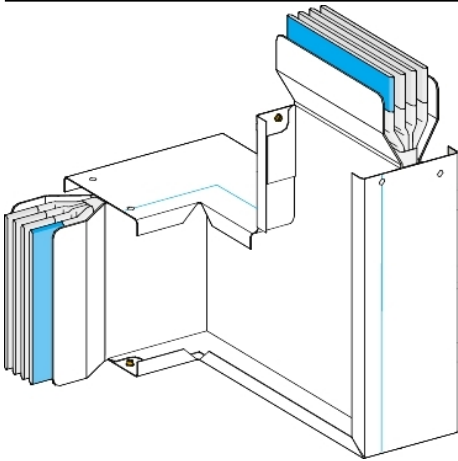

## KTC2000CP72

Edgewise and flat zed unit, Canalis KTC, copper, 2000A, 3L+N+PER (Cu), high I<sub>cw</sub>, made to measure, neutral N2, RAL9001

### Osnovne informacije

Grupa proizvoda	Canalis
Ime proizvoda	KT
Tip proizvoda ili komponente	Višestruki lakat
Opis sabirnice	Standardni element
Kratko ime uređaja	KTC
Primena uređaja	Promena smera
Materijal	Bakar
[I <sub>e</sub> ] nazivna radna struja	2000 A pri 35 °C
Polarity	3L + N + PER
Tip promene pravca	Smera 1: ravno ka nadesno Smera 2: upravno ka nagore
Radni ugao	90 °
Earth conductor	Ojačano
Short-circuit level	Ojačana verzija
Zaštitna oprema	Jedinica šinskog razvoda Spojni element