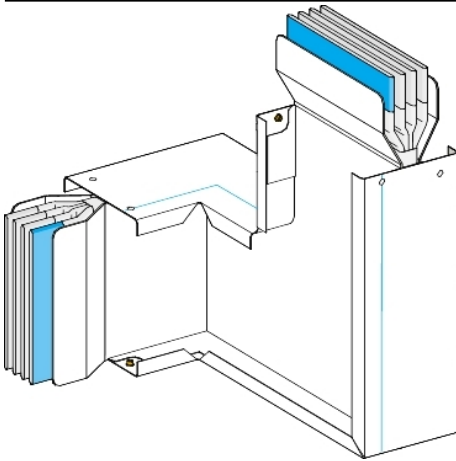

## KTC2000CP32

Edgewise and flat zed unit, Canalis KTC, copper, 2000A, 3L+PE, made to measure, neutral N2, white RAL9001

### Osnovne informacije

Grupa proizvoda	Canalis
Ime proizvoda	KT
Tip proizvoda ili komponente	Višestruki lakat
Opis sabirnice	Standardni element
Kratko ime uređaja	KTC
Primena uređaja	Promena smera
Materijal	Bakar
[Ie] nazivna radna struja	2000 A pri 35 °C
Polarity	3L + PE
Tip promene pravca	Smera 1: ravno ka nadesno Smera 2: upravno ka nagore
Radni ugao	90 °
Earth conductor	Standardno uzemljenje
Short-circuit level	Standardna verzija
Zaštitna oprema	Spojni element Jedinica šinskog razvoda