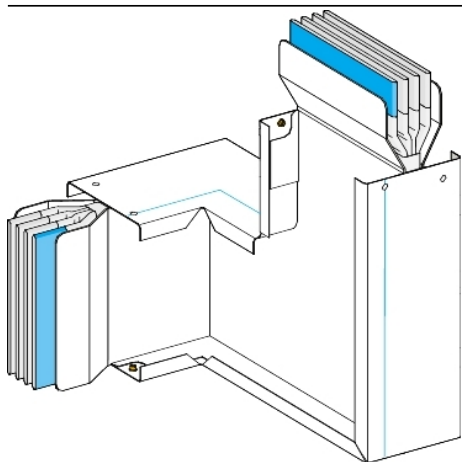

## KTC1600CP32

Edgewise and flat zed unit, Canalis KTC, copper, 1600A, 3L+PE, made to measure, neutral N2, white RAL9001

### Osnovne informacije

Grupa proizvoda	Canalis
Ime proizvoda	KT
Tip proizvoda ili komponente	Višestruki lakat
Opis sabirnice	Standardni element
Kratko ime uređaja	KTC
Primena uređaja	Promena smera
Materijal	Bakar
[Ie] nazivna radna struja	1600 A pri 35 °C
Polarity	3L + PE
Tip promene pravca	Smera 1: ravno ka nadesno Smera 2: upravno ka nagore
Radni ugao	90 °
Earth conductor	Standardno uzemljenje
Short-circuit level	Standardna verzija
Zaštitna oprema	Jedinica šinskog razvoda Spojni element