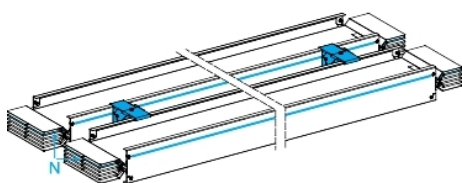

Tehničke karakteristike proizvoda Karakteristike

KTA5000ET43F

Straight transport length, Canalis KTA, aluminium, 5000A, 3L+N+PE, made to measure length 3.5-4m, white RAL9001

Osnovne informacije

Grupa proizvoda	Canalis
Ime proizvoda	KT
Tip proizvoda ili komponente	Šinski razvod
Opis sabirnice	Vodni dužni element
Kratko ime uređaja	KTA
Primena uređaja	Vodni dužni deo
Materijal	Aluminijum
[ie] nazivna struja	5000 A pri 35 °C
Polarity	3L + N + PE
Broj otepnih mesta	0
Earth conductor	Standardno uzemljenje
Short-circuit level	Standardna verzija
Dužina	3500...3999 mm
Zaštitna oprema	Jedinica šinskog razvoda Spojni element

Dopunske informacije

Materijal kućišta	Poliesterski film
Materijal kontakata	Bakar
[ue] nazivni napon	1000 V
Mrežna frekvencija	50/60 Hz
[ui] nazivni napon izolacije	1000 V
[icw] termička podnosiva struja kratkog spoja	120 kA
[ipk] nazivna vršna struja kratkog spoja	264 kA
Magnetno polje	3,8 μ T
Granično termičko naprezanje	14400 A ² .s
Thdi	0...15 % 5000 A 15...33 % 4000 A 33...100 % 3200 A
Maksimalni pad napona	<0,0012 V sa faktorom snage = 1 pri 50 Hz sa 1A za 100 m dužine <0,00125 V sa faktorom snage = 0,9 pri 50 Hz sa 1A za 100 m dužine <0,0012 V sa faktorom snage = 0,8 pri 50 Hz sa 1A za 100 m dužine <0,0011 V sa faktorom snage = 0,7 pri 50 Hz sa 1A za 100 m dužine
Način montiranja	Kačenjem
Nosači za montažu	Konzola Viseći nosač
Pravac instalacije	Vertikalno Horizontalno
Pozicija nultog provodnika	Desno
Standardi	IEC 61439-6 IEC 61439-1
Tip dimenzije	Napravljeno po meri
Širina	140 mm
Visina	618 mm