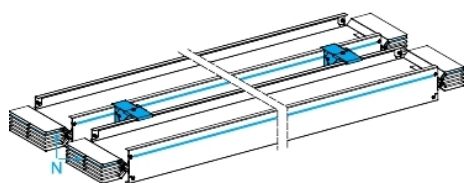

Tehničke karakteristike proizvoda Karakteristike

KTA5000ET43E

Straight transport length, Canalis KTA, aluminium, 5000A, 3L+N+PE, made to measure length 3-3.5m, white RAL9001

Osnovne informacije

Grupa proizvoda	Canalis
Ime proizvoda	KT
Tip proizvoda ili komponente	Šinski razvod
Opis sabirnice	Vodni dužni element
Kratko ime uređaja	KTA
Primena uređaja	Vodni dužni deo
Materijal	Aluminijum
[ie] nazivna struja	5000 A pri 35 °C
Polarity	3L + N + PE
Broj otecpnih mesta	0
Earth conductor	Standardno uzemljenje
Short-circuit level	Standardna verzija
Dužina	3001...3499 mm
Zaštitna oprema	Jedinica šinskog razvoda Spojni element

Dopunske informacije

Materijal kućišta	Poliesterski film
Materijal kontakata	Bakar
[ue] nazivni napon	1000 V
Mrežna frekvencija	50/60 Hz
[ui] nazivni napon izolacije	1000 V
[icw] termička podnosiva struja kratkog spoja	120 kA
[ipk] nazivna vršna struja kratkog spoja	264 kA
Magnetno polje	3,8 μT
Granično termičko naprezanje	14400 A ² .s
Thdi	0...15 % 5000 A 15...33 % 4000 A 33...100 % 3200 A
Maksimalni pad napona	<0,0012 V sa faktorom snage = 1 pri 50 Hz sa 1A za 100 m dužine <0,00125 V sa faktorom snage = 0,9 pri 50 Hz sa 1A za 100 m dužine <0,0012 V sa faktorom snage = 0,8 pri 50 Hz sa 1A za 100 m dužine <0,0011 V sa faktorom snage = 0,7 pri 50 Hz sa 1A za 100 m dužine
Način montiranja	Kačenjem
Nosači za montažu	Konzola Viseći nosač
Pravac instalacije	Vertikalno Horizontalno
Pozicija nultog provodnika	Desno
Standardi	IEC 61439-6 IEC 61439-1
Tip dimenzije	Napravljeno po meri
Širina	140 mm
Visina	618 mm