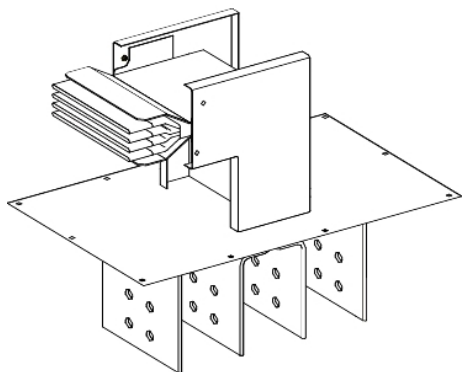

## KTA1000ER44

Canalis - Al napojna jedinica N4 uljni transf. +  
orman- 1000A - 3L+N+PE -po meri

### Osnovne informacije

Grupa proizvoda	Canalis
Ime proizvoda	KT
Tip proizvoda ili komponente	Napojna lakat jedinica
Kratko ime uređaja	KTA
Primena uređaja	Vodni dužni deo
Napajanje	Razvodni orman Uljni transformator
Materijal	Aluminijum
[ie] nazivna radna struja	1000 A pri 35 °C
Pozicija nultog provodnika	Sa gornje strane
Tip promene pravca	Smera 1: upravno ka nalevo
Earth conductor	Standardno uzemljenje
Short-circuit level	Standardna verzija
Zaštitna oprema	Jedinica šinskog razvoda

### Dopunske informacije

Materijal kućišta	Poliesterski film
Materijal kontakata	Bakar
[ue] nazivni napon	1000 V
Mrežna frekvencija	50/60 Hz
[ui] nazivni napon izolacije	1000 V
[icw] termička podnosiva struja kratkog spoja	50 kA
[ipk] nazivna vršna struja kratkog spoja	110 kA
Magnetno polje	0,5 μT
Granično termičko naprezanje	2500 A².s
Thdi	0...15 % 1000 A 15...33 % 1250 A 33...100 % 1600 A
Maksimalni pad napona	<0,006 V sa faktorom snage = 1 pri 50 Hz sa 1A za 100 m dužine <0,006 V sa faktorom snage = 0,9 pri 50 Hz sa 1A za 100 m dužine <0,0056 V sa faktorom snage = 0,8 pri 50 Hz sa 1A za 100 m dužine <0,0052 V sa faktorom snage = 0,7 pri 50 Hz sa 1A za 100 m dužine
Način montiranja	Zavrtnjima
Nosači za montažu	Ploča
Polarity	3L + N + PE
Broj otecpnih mesta	0
Standardi	IEC 61439-6 IEC 61439-1
Tip dimenzije	Napravljeno po meri
Povezivanje	80...250 mm
Dubina	230 mm
Visina	Smera 1: 200...534 mm
Dužina	Smera 2: 300 mm
Boja	White (RAL 9001)
Linearno opterećenje	16 kg/m