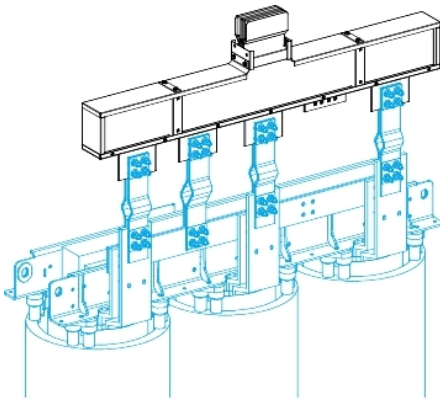

# KTA0800EL44

Canalis - Al napojna jedinica N4 suvi  
transformator - 800A - 3L+N+PE - po meri

### Osnovne informacije

Grupa proizvoda	Canalis
Ime proizvoda	KT
Tip proizvoda ili komponente	Središnja napojna jedinica
Kratko ime uređaja	KTA
Primena uređaja	Vodni dužni deo
Napajanje	Suvi transformator
Materijal	Aluminijum
[ie] nazivna radna struja	800 A at 35 °C
Pozicija nultog provodnika	Levo
Earth conductor	Standardno uzemljenje
Short-circuit level	Standardna verzija
Zaštitna oprema	Jedinica šinskog razvoda

### Dopunske informacije

Materijal kućišta	Poliesterski film
Materijal kontakata	Bakar
[ue] nazivni napon	1000 V
Mrežna frekvencija	50/60 Hz
[ui] nazivni napon izolacije	1000 V
[icw] termička podnosiva struja kratkog spoja	31 kA
[ipk] nazivna vršna struja kratkog spoja	64 kA
Magnetno polje	0,4 μT
Granično termičko naprezanje	961 A <sup>2</sup> .s
Thdi	0...15 % 800 A 15...33 % 1000 A 33...100 % 1250 A
Maksimalni pad napona	<0.0083 V with power factor = 1 at 50 Hz with 1A for 100 m long <0.0081 V with power factor = 0.9 at 50 Hz with 1A for 100 m long <0.0076 V with power factor = 0.8 at 50 Hz with 1A for 100 m long <0.0069 V with power factor = 0.7 at 50 Hz with 1A for 100 m long
Način montiranja	Zavrtnjima
Nosači za montažu	Ploča
Polarity	3L + N + PE
Broj otepnih mesta	0
Standardi	IEC 61439-6 IEC 61439-1
Tip dimenzije	Napravljeno po meri
Povezivanje	390...700 mm
Širina montažne šine	160 mm
Dubina	140 mm
Visina	334 mm
Dužina	Smera 1: 260 mm 1680 mm
Boja	Bela (RAL 9001)
Linearno opterećenje	13 kg/m