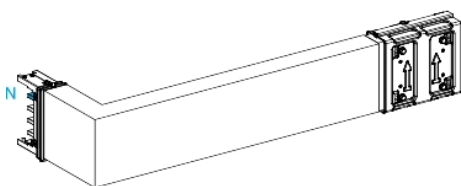

Tehničke karakteristike proizvoda

Karakteristike

KSA400DLR42A

Elbow, Canalis KSA400, aluminium, 400A, side A made to measure, turns right, 3L+N+PE, white RAL9001

Osnovne informacije

Grupa proizvoda	Canalis
Ime proizvoda	KS
Kratko ime uređaja	KSA
Tip ponude	Napredno
Tip proizvoda ili komponente	Lakat
Opis sabirnice	Standardni element na napravljeno po meri (samo jednu stranu)
Kompatibilnost proizvoda	Canalis KSA busbar trunking 400 A
Primena uređaja	Promena smera
Conductors material	Aluminijum
Polaritet šinskog razvoda	3L + N + PE
[ie] nazivna radna struja	400 A pri 35 °C
Ip stepen zaštite	IP55 u skladu sa IEC 60529
[ue] nazivni napon	230...690 V
Mrežna frekvencija	50/60 Hz
Radni ugao	90 °
Tip promene pravca	Smera 1: upravno ka nadesno - nula sa gornje strane
Boja	Bela (RAL 9001)
Tip dimenzije	Napravljeno po meri

Dopunske informacije

Dužina	200...750 Mm A 200 mm B
Širina	54 mm
Visina	146 mm
Lokacija za montiranje	Na šinskom razvodu
Pozicija montiranja ručice	Bilo koja pozicija
Električni priključak	Podmazani klizni kontakt
Način montiranja	Zavrtnjima
Standardi	IEC 61439-1 IEC 61439-6

Pakovanje

Unit Type of Package 1	PCE
Number of Units in Package 1	1
Package 1 Height	16,5 cm
Package 1 Width	72,6 cm
Package 1 Length	72,6 cm
Package 1 Weight	20,0 kg

Održivost ponude

Status održive ponude	Green Premium proizvod
Propis REACH	REACH Deklaracija
REACH bez SVHC	Da
EU RoHS direktiva	Usaglašeno EU RoHS Deklaracija
Bez žive	Da
RoHS regulativa za Kinu	RoHS Deklaracija Za Kinu
Informacije o RoHS izuzecima	Da
Izjava o zaštiti okoliša	Profil Ekološke Prihvatljivosti Proizvoda
Profil cirkularnosti	Nema potrebe za namenskim operacijama recikliranja
WEEE	Ovaj proizvod je na tržištima Evropske unije neophodno odložiti u skladu sa specifičnim smernicama za prikupljanje otpada i nikako ne sme da dospe u kontejnere za otpatke.