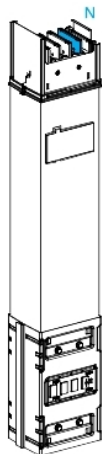

Tehničke karakteristike proizvoda Karakteristike

KSA1000ED4081

Canalis - usponski distributivni vod - 1000A - 1
utičnica- 3L+N+PE - 0.8m - beli

Osnovne informacije

Grupa proizvoda	Canalis
Ime proizvoda	KS
Tip proizvoda ili komponente	Šinski razvod
Opis sabirnice	Usponski vod
BAR MATERIAL	Aluminijum
Primena uređaja	Vertikalni razvod srednje snage
[ie] nazivna radna struja	1000 A pri 35 °C
Broj otepnih mesta	1

Dopunske informacije

[ue] nazivni napon	230...690 V
Mrežna frekvencija	50/60 Hz
[uimp] nazivni napon impulsa	8 kV
[ui] nazivni napon izolacije	690 V
[icw] termička podnosiva struja kratkog spoja	37,4 kA
[ipk] nazivna vršna struja kratkog spoja	78,7 kA
Električni priključak	Podmazani klizni kontakt
Magnetno polje	1,27 μT
Granično termičko naprezanje	1758 kA ² .s
Thdi	0...15 % 1000 A 15...33 % 800 A 33...100 % 630 A
Maksimalni pad napona	<0.005 V with power factor = 1 at 50 Hz with 1A for 100 m long <0.007 V with power factor = 0.9 at 50 Hz with 1A for 100 m long <0.007 V with power factor = 0.8 at 50 Hz with 1A for 100 m long <0.008 V with power factor = 0.7 at 50 Hz with 1A for 100 m long
Način montiranja	Zavrtnjima
Nosači za montažu	Usponski vod
Pozicija montiranja ručice	Vertikalno - nulti provodnik na desnoj strani
Pozicija nultog provodnika	Desno
Polaritet šinskog razvoda	3L + N + PE
Tip dimenzije	Deo za spajanje
Širina	146 mm
Dubina	113 mm
Visina	800 mm
Dužina	0,8 m
Masa proizvoda	18,2 kg