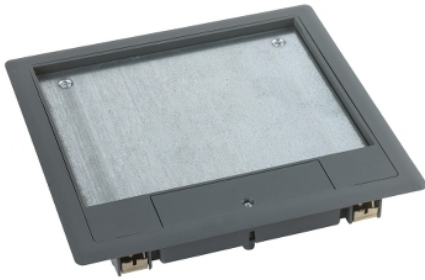

## ISM50520

OptiLine 45 - priključak za podnu kutiju sa poklopcem - bez modula

### Osnovne informacije

Kablovski instalacioni sistem	Podne kutije
Product type	Podna kutija
Tip poda	Pod sa šupljinama Dupli pod Betonski pod
Oblik podne kutije	Kvadratna
Colour	Siva (RAL 7011)
Quantity package 1 / unit	1 deo

### Dopunske informacije

Broj modula	Bez modula
Product material	Steel PA6
Dužina	199 mm
Visina	33 mm
Širina	199 mm