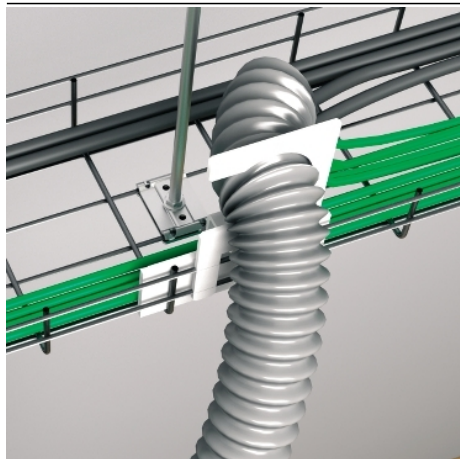

# ISM20813

OptiLine 45 OptiLine 70 - element za fiksiranje  
na kablovske regale - beli