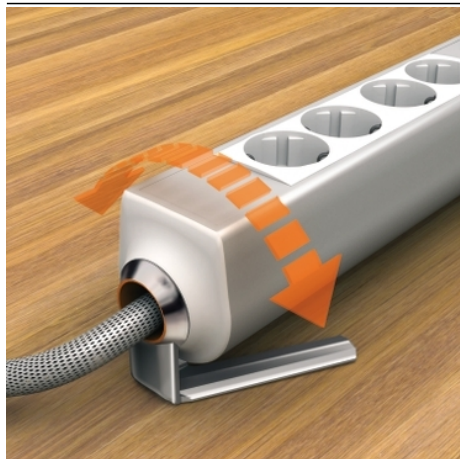

Tehničke karakteristike proizvoda

Karakteristike

ISM20358

OptiLine 45 - obrtna uslužna kutija - ožičena,
sa 8 šuko utič., 7xRJ45, i kablom

Osnovne informacije

Grupa proizvoda	OptiLine 45
Kabloski instalacioni sistem	Uslužna kutija
Product type	Uslužna kutija
Tip uslužne kutije	Obrtna
Configuration	Fabrički ožičeno, sa utičnicama, kablom i utikačem
Outlet range	Altira

Dopunske informacije

Broj energetske utičnice	8 x standardna energetska utičnica uzemljenje sa strane
Broj komunikacionih utičnica	1 x LAN switch 7 x RJ45 2 x A-V prekidač
Colour	Prirodna
Materijal	Aluminium anodized
Quantity package 1 / unit	1 deo
Dužina	720 mm
Visina	92 mm
Širina	130 mm