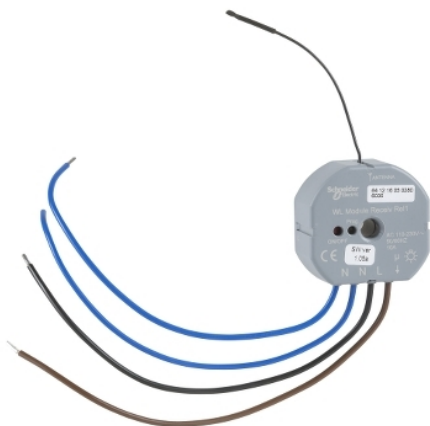

Tehničke karakteristike proizvoda

Karakteristike

CCT1A031

Odace/Unica Wireless - univerzalni prijemnik-
relej- 230 VAC -sa osiguračem, siva

Osnovne informacije

Kompatibilnost grupe proizvoda	Odace Wireless Free RF IHC Unica Wireless Alvais RF
Tip proizvoda ili komponente	Univerzalni prijemni relej
Frekvencija prenosa	868,3 MHz
[ue] nazivni napon	127/230 V AC +/- 10 % pri 50/60 Hz
Nijansa boje	Grey

Dopunske informacije

Montaža uređaja	Ugradno
Udaljenost u radu	10...50 m u zatvorenom <= 100 m outdoor
Tip opterećenja	230 V AC halogena sijalica: 5...2000 W 230 V AC inkandescentna sijalica: 5...2300 W Niskonaponska halogena sijalica sa elektronskim transformatorom: 5...500 VA Niskonaponska halogena sijalica sa feromagnetskim transformatorom: 5...500 VA Niskonaponska halogena sijalica sa toroidnim transformatorom: 5...500 VA Motor: 5...690 VA Ventilator: 5...690 VA Kompaktna fluorescentna sijalica: 5...880 VA LED lampica: 5...880 VA Fluorescentna cev: 5...920 VA
Struja prekidanja opterećenja	Svetlo: 10 A Motor: 3 A
Tip zaštite	Zaštitni osigurač
Standardi	EN 61000-6-2 ETSI EN 301 489 EN 61000-6-3 89/336/EEC EN 60669-1 99/5/EEC EN 60669-2-1 ETSI EN 300 220
Temperatura okoline za rad uređaja	-5...50 °C
Relativna vlažnost	20...95 %
Visina	46 mm
Širina	46 mm
Dubina	23 mm
Dužina kabla	0,2 m

Okruženje

Ip stepen zaštite	IP20
-------------------	------

Informacije navedene u ovoj dokumentaciji predstavljaju opšti opis odnosno tehničke karakteristike performansi proizvoda. Dokumentacija nije namenjena da bude zamena za niti se može koristiti za određivanje prikladnosti i pouzdanosti proizvoda za specifičnu primenu. Dužnost je korisnika odnosno integratora da izvrši primerenu i sveobuhvatnu analizu rizika, procenu i proveru proizvoda u pogledu odgovarajuće specifične primene ili načina korišćenja. Ni Schneider Electric Industries SAS ni njegova povezana ili zavisna društva neće snositi odgovornost za zloupotrebu ovdenavedenih informacija.