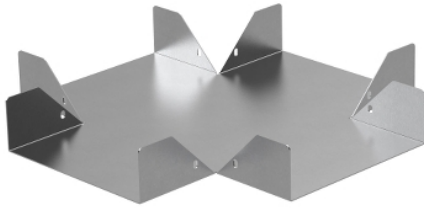

## Wibe - X račvanje W13/60-70 - pregalvanizovani čelik beli

### Dopunske informacije

|                                 |                                       |
|---------------------------------|---------------------------------------|
| Ugao u radu                     | 90 °                                  |
| Tip promene smera               | Horizontalno                          |
| Namena proizvoda                | Cable tray H= 60 mm W= 70 mm          |
| Način montiranja                | Pritiskom                             |
| Način pričvršćivanja            | Sa zavrtnjem<br>Sa klinom za spajanje |
| Material with surface treatment | Steel, pre-galvanized white           |
| Corrosion class                 | C2                                    |
| Visina                          | 58 mm                                 |
| Širina                          | 268 mm                                |
| Dubina                          | 268 mm                                |
| Masa proizvoda                  | 62 kg / set of 100                    |