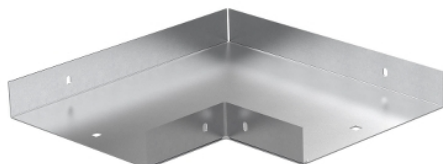

## Wibe - element za skretanje pod uglom 90° W10/40-600 - pregalvanizovani čelik