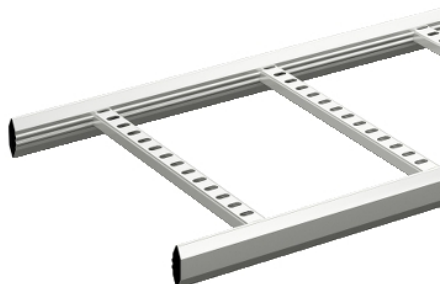

Tehničke karakteristike proizvoda

Karakteristike

718565

Wibe - kablovske merdevine - KHZP-400 - čelik toplo cinkovanje potapanjem - 6 m

Osnovne informacije

Grupa proizvoda	Wibe
Ime proizvoda	Wibe kablovske merdevine
Tip proizvoda ili komponente	Kablovske merdevine
Kratko ime uređaja	KHZP
Primena uređaja	Industrijska primena

Dopunske informacije

Tip bočnog profila	Zatvoreni profil
Tip lestvice	Perforirani profil
Lokacija za montiranje	U zatvorenom Na otvorenom
Rung spacing	250 mm
Material with surface treatment	Steel, hot-dip galvanized
Corrosion class	C3/C4
Visina	55 mm
Širina	400 mm
Dužina	6 m
Masa proizvoda	315 kg / 100 m

Okruženje

Mounting location	Area with high level of environmental corrosion, humidity and airborne pollution industrial and coastal areas, chemical plants
Standardi	IEC 61537

Pakovanje

Tip jedinice pakovanja 1	PCE
Broj jedinica u pakovanju 1	1
Pakovanje 1 težina	18,9 kg
Pakovanje 1 visina	5,5 cm
Pakovanje 1 širina	39,7 cm
Pakovanje 1 dužina	600 cm