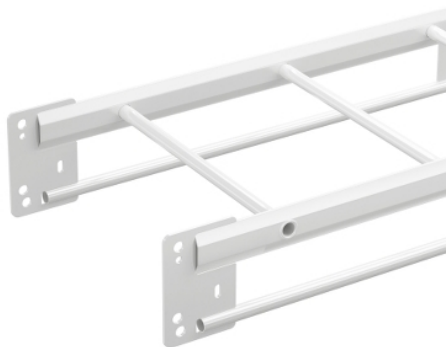

## Wibe - ojačane kablovske merdevine - KHZV-400 - čelik Zinkpox beli - 6 m

### Dopunske informacije

Tip bočnog profila	Zatvoreni profil
Tip lestvice	Okrugla
Lokacija za montiranje	U zatvorenom Na otvorenom
Rung spacing	250 mm
Material with surface treatment	Čelik, obloženo cink fosfatpox-om bela
Corrosion class	C5-I
Visina	150 mm
Širina	400 mm
Dužina	6 m
Masa proizvoda	480 kg / 100 m