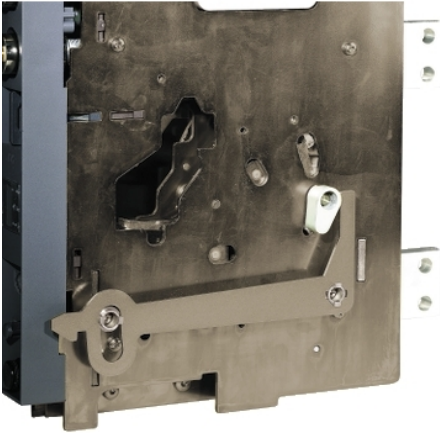

## blokada vrata-za Masterpact NW/NW DC/NW UL 489 zaključavanje šasije- leva strana