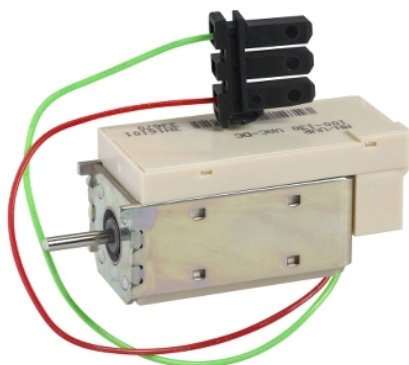

## Tehničke karakteristike proizvoda

# 48481

naponski okidač uključenja XF - 24 V DC/AC  
50/60Hz

### Osnovne informacije

Kratko ime uređaja	XF
Tip proizvoda ili komponente	Naponski okidač
Primena uređaja	Upravljanje
Kompatibilnost grupe proizvoda	Masterpact NW
Napon upravljačkog kola	24 V AC 50/60 Hz 24...30 V DC

### Dopunske informacije

Prag napona okidanja	0.85...1.1 Un
Snaga držanja	4.5 VA
Način montiranja	Izvlačivo
Vreme odziva	70 ms at 800 A (Masterpact NW) 70 ms at 1000 A (Masterpact NW) 70 ms at 1250 A (Masterpact NW) 70 ms at 1600 A (Masterpact NW) 70 ms at 2000 A (Masterpact NW) 70 ms at 2500 A (Masterpact NW) 70 ms at 3200 A (Masterpact NW) 70 ms at 4000 A (Masterpact NW) 80 ms pri 4000 A (Masterpact NW) 80 ms pri 5000 A (Masterpact NW) 80 ms pri 6300 A (Masterpact NW)