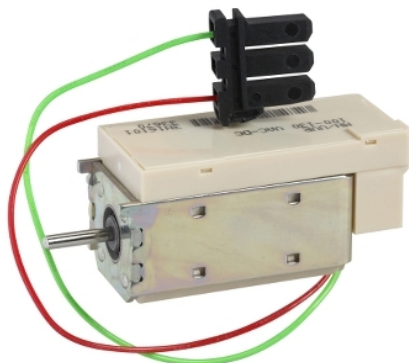

## Tehničke karakteristike proizvoda

# 48460

naponski okidač MX com - 100..130 V DC/AC  
50/60 Hz

### Osnovne informacije

Kratko ime uređaja	MX com
Tip proizvoda ili komponente	Naponski okidač
Primena uređaja	Upravljanje
Kompatibilnost grupe proizvoda	Masterpact NW
Tip naponskog okidača	Okidač za isključenje
Napon upravljačkog kola	100...130 V AC 50/60 Hz 100...130 V DC

### Dopunske informacije

Snaga držanja	4.5 VA
Način montiranja	Izvlačivo
Vreme odziva	50 ms