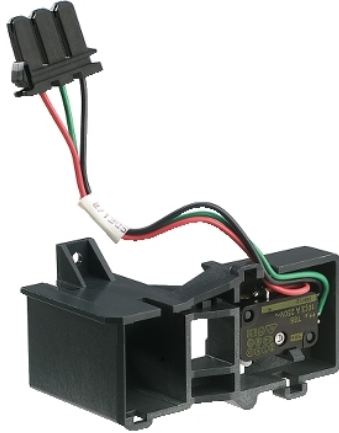

### Osnovne informacije

Tip proizvoda ili komponente	Pomoćni kontakt
Kratko ime uređaja	SDE
Kompatibilnost grupe proizvoda	Masterpact NT
Sastav signalnih kontakata	1 NO/NC