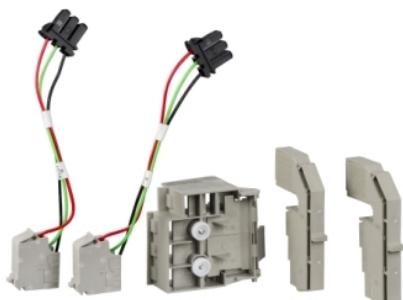

Tehničke karakteristike proizvoda

Karakteristike

33884

pomoćni kontakt - 2 OC prevremeno isključenje - NS630b..1600 - izvlačivi

Osnovne informacije

Tip proizvoda ili komponente	Pomoćni kontakt
Kompatibilnost grupe proizvoda	Compact NS630b...1600
Sastav signalnih kontakata	1 NO/NC

Dopunske informacije

Tip pomoćnog kontakta	Standardni
Operacije pomoćnih kontakata	Prevremeno isključenje
Način montiranja	Sistemom na klik
[ith] dozvoljena termička struja u vazduhu	6 A
Minimalno opterećenje	100 mA pri 24 V DC
[ie] nazivna struja	AC-12: 6 A pri 24 V AC 50/60 Hz AC-12: 6 A pri 48 V AC 50/60 Hz AC-12: 6 A pri 110 V AC 50/60 Hz AC-12: 6 A pri 220/240 V AC 50/60 Hz AC-12: 6 A pri 380/440 V AC 50/60 Hz AC-12: 6 A at 480 V AC 50/60 Hz AC-12: 6 A pri 660/690 V AC 50/60 Hz AC-15: 6 A pri 24 V AC 50/60 Hz AC-15: 6 A pri 48 V AC 50/60 Hz AC-15: 5 A pri 110 V AC 50/60 Hz AC-15: 4 A pri 220/240 V AC 50/60 Hz AC-15: 2 A pri 380/440 V AC 50/60 Hz AC-15: 1,5 A pri 480 V AC 50/60 Hz AC-15: 0,1 A pri 660/690 V AC 50/60 Hz DC-12: 6 A pri 24 V DC DC-12: 2,5 A pri 48 V DC DC-12: 0,6 A pri 110 V DC DC-12: 0,3 A at 250 V DC DC-14: 1 A pri 24 V DC DC-14: 0,2 A pri 48 V DC DC-14: 0,05 A pri 110 V DC DC-14: 0,03 A pri 250 V DC