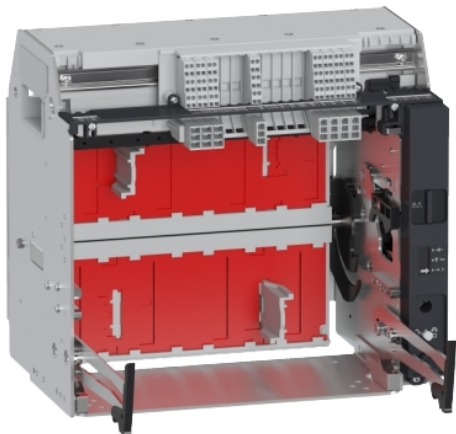

## šasija za izvlačivi NT / NS1600 - 4P - 1600 A

### Osnovne informacije

Tip proizvoda ili komponente	Šasija
Pribor / posebna kategorija	Pribor za montažu
Kompatibilnost grupe proizvoda	Masterpact NT prekidač Compact NS630b...1600 prekidač
Tip ponude	C4
Ime prekidača	Compact NS1600NA Masterpact NT06L1 Compact NS630bL Masterpact NT16H2 Masterpact NT10L1 Compact NS1600N Compact NS1000L Masterpact NT16H1 Compact NS800L Compact NS630bLB Masterpact NT08L1 Masterpact NT16HA Compact NS800LB Compact NS1600H
Broj polova	4P
Performance level	L1 HA LB H N NA L