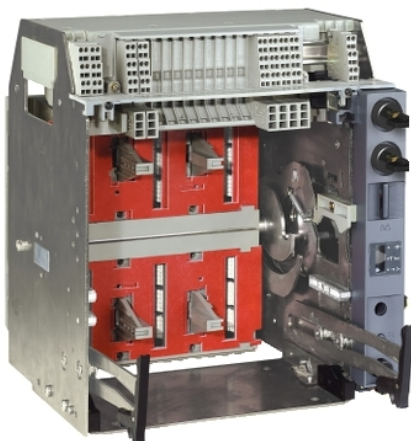

Tehničke karakteristike proizvoda Karakteristike

33722

šasija za izvlačivi NT / NS630b..1250 - 3P - 1250 A

Osnovne informacije

Tip proizvoda ili komponente	Šasija
Pribor / posebna kategorija	Pribor za montažu
Kompatibilnost grupe proizvoda	Masterpact NT prekidač Compact NS630b...1600 prekidač
Tip ponude	C4
Ime prekidača	Compact NS630bNA Masterpact NT12HA Masterpact NT08H1 Masterpact NT12H1 Compact NS1000N Compact NS800H Masterpact NT06H1 Masterpact NT10H2 Compact NS800NA Compact NS1250N Masterpact NT10HA Compact NS800N Compact NS1250H Masterpact NT10H1 Masterpact NT06HA Compact NS630bH Masterpact NT06H2 Masterpact NT08HA Masterpact NT12H2 Compact NS630bN Masterpact NT08H2 Compact NS1250NA Compact NS1000H Compact NS1000NA
Broj polova	3P
Performance level	H2 NA H H1 N HA

Dopunske informacije

Način montiranja	Fiksno
[in] nazivna struja	1250 A

Održivost ponude

Status održive ponude	Green Premium proizvod
Propis REACh	REACh Deklaracija
EU RoHS direktiva	Proaktivna usaglašenost (proizvod nije u zakonskom okviru direktive EU RoHS) EU RoHS deklaracija
Bez žive	Da
Informacije o RoHS izuzecima	Da
RoHS regulativa za Kinu	RoHS Deklaracija Za Kinu
Izjava o zaštiti okoliša	Profil Ekološke Prihvatljivosti Proizvoda