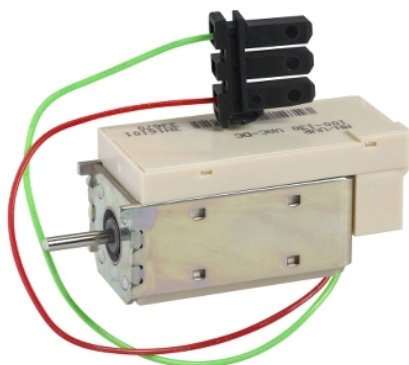

# 33660

naponski okidač MX ili XF - 48..60 V DC/AC  
50/60Hz

### Osnovne informacije

Kratko ime uređaja	MX
Tip proizvoda ili komponente	Naponski okidač
Primena uređaja	Upravljanje
Kompatibilnost grupe proizvoda	MasterPact NT Masterpact NW Compact NS630b...1600 Compact NS1600b...3200
Tip naponskog okidača	Okidač za isključenje
Napon upravljačkog kola	48 V AC 50/60 Hz 48...60 V DC

### Dopunske informacije

Prag napona okidanja	0.7...1.1 x Un
Snaga držanja	4.5 VA
Način montiranja	Fiksno
Vreme odziva	50 ms (Compact NS630b...1600) 50 ms (Compact NS1600b...3200) 55 ms (Masterpact NT) 70 ms (Masterpact NW)
Pribor / posebna kategorija	Spare parts for Masterpact NT Rezervni delovi za Masterpact NW Rezervni delovi za Compact NS1600b...3200 Rezervni delovi za Compact NS630b...1600